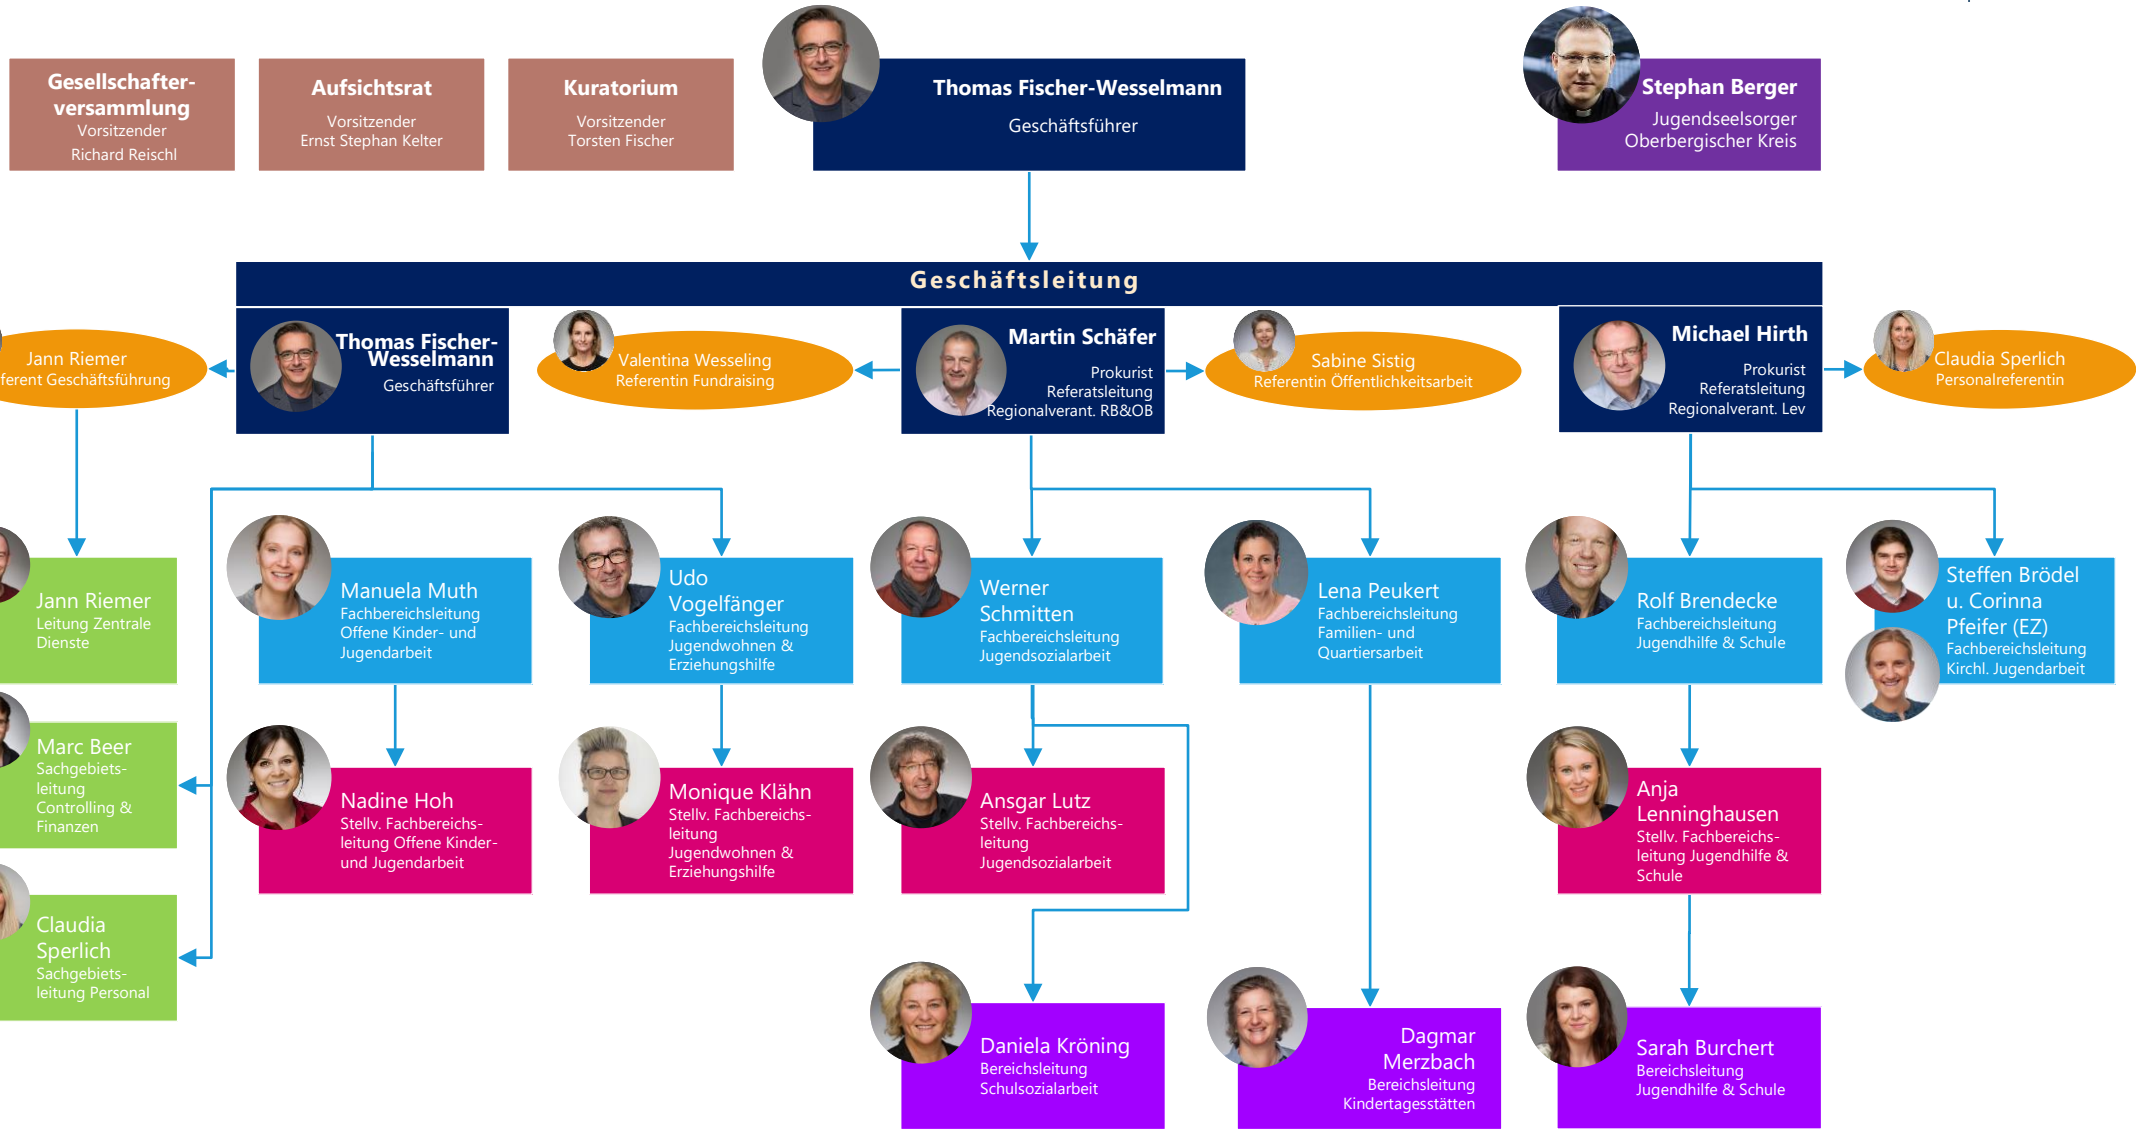

Organigramm der KJA Leverkusen, Rhein-Berg, Oberberg gGmbH

Einrichtungs- & Projektleitungen

Zuordnung Referate/ Verwaltung/ Fachbereiche/ Einrichtungen

Geschäftsleitung:

Thomas Fischer-Wesselmann

- Geschäftsführung
- Verwaltung

Martin Schäfer:

- Prokurist
- Referat Kommunikations-Innovationsmanagement
- InBeCo
- ServIn
- KIM Burscheid

Michael Hirth:

- Prokurist
- Referat Organisations- und Personalentwicklung

Verwaltung:

Jann Riemer:

- Zentrale Dienste
- Geschäftsstellen Bergisch Gladbach und Leverkusen

Marc Beer:

- Sachgebiet Finanzen
- Sachgebiet Controlling

Claudia Sperlich:

- Sachgebiet Personal

Fachbereich Jugendhilfe & Schule

Rolf Brendecke:

- OGS Wermelskirchen
- OGS Blecher
- OGS Eikamp
- OGS Gronau
- OGS Sand
- OGS Hitdorf
- OGS Wiembach
- OGS Wiesdorf

Fachbereich Jugendwohnen & Erziehungshilfe

Udo Vogelfänger:

- Jugendwohnen St. Engelbert
- MAX
- Außenbetreutes Wohnen
- Frühe Hilfen
- Ambulante Erziehungshilfe